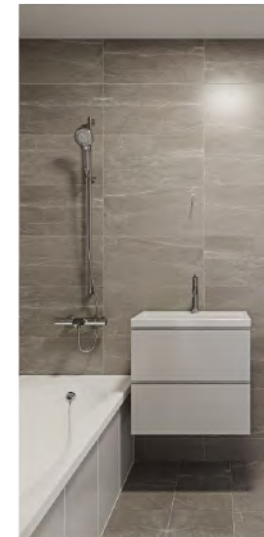

Варианты дизайна

Комплектация и технические характеристики изделий и материалов могут незначительно отличаться от представленных в макете. Застройщик вправе производить замену применяемых материалов, изделий и конструкций в соответствии с нормами СНиП на материалы, изделия и конструкции аналогичных качественных характеристик. При изменении модельного ряда фирмой-изготовителем или в случае фактической невозможности установки, обусловленной параметрами помещений, в пакет отделки, указанный в настоящем приложении, Застройщиком вносятся соответствующие изменения, не ухудшающие качество материалов и оборудования.