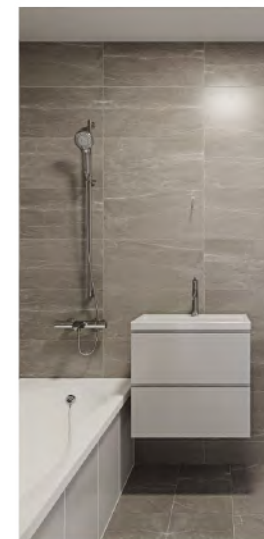

Варианты дизайна

Комплектация и технические характеристики изделий и материалов могут незначительно отличаться от представленных в макете. Застройщик вправе производить замену применяемых материалов, изделий и конструкций в соответствии с нормами СНиП на материалы, изделия и конструкции аналогичных качественных характеристик. При изменении модельного ряда фирмой-изготовителем или в случае фактической невозможности установки, обусловленной параметрами помещений, в пакет отделки, указанный в настоящем приложении, Застройщиком вносятся соответствующие изменения, не ухудшающие качество материалов и оборудования.