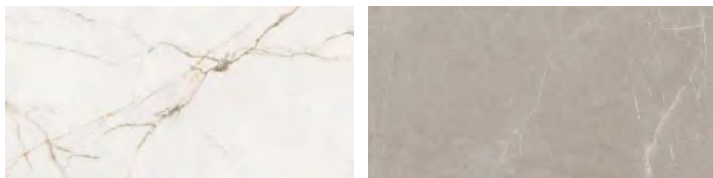

LS WOOD

СТЕНЫ LV Блюм белый 6260-0016 300x600 мм,
ПОЛ LV Блюм мокко 6260-0017 300x600 мм