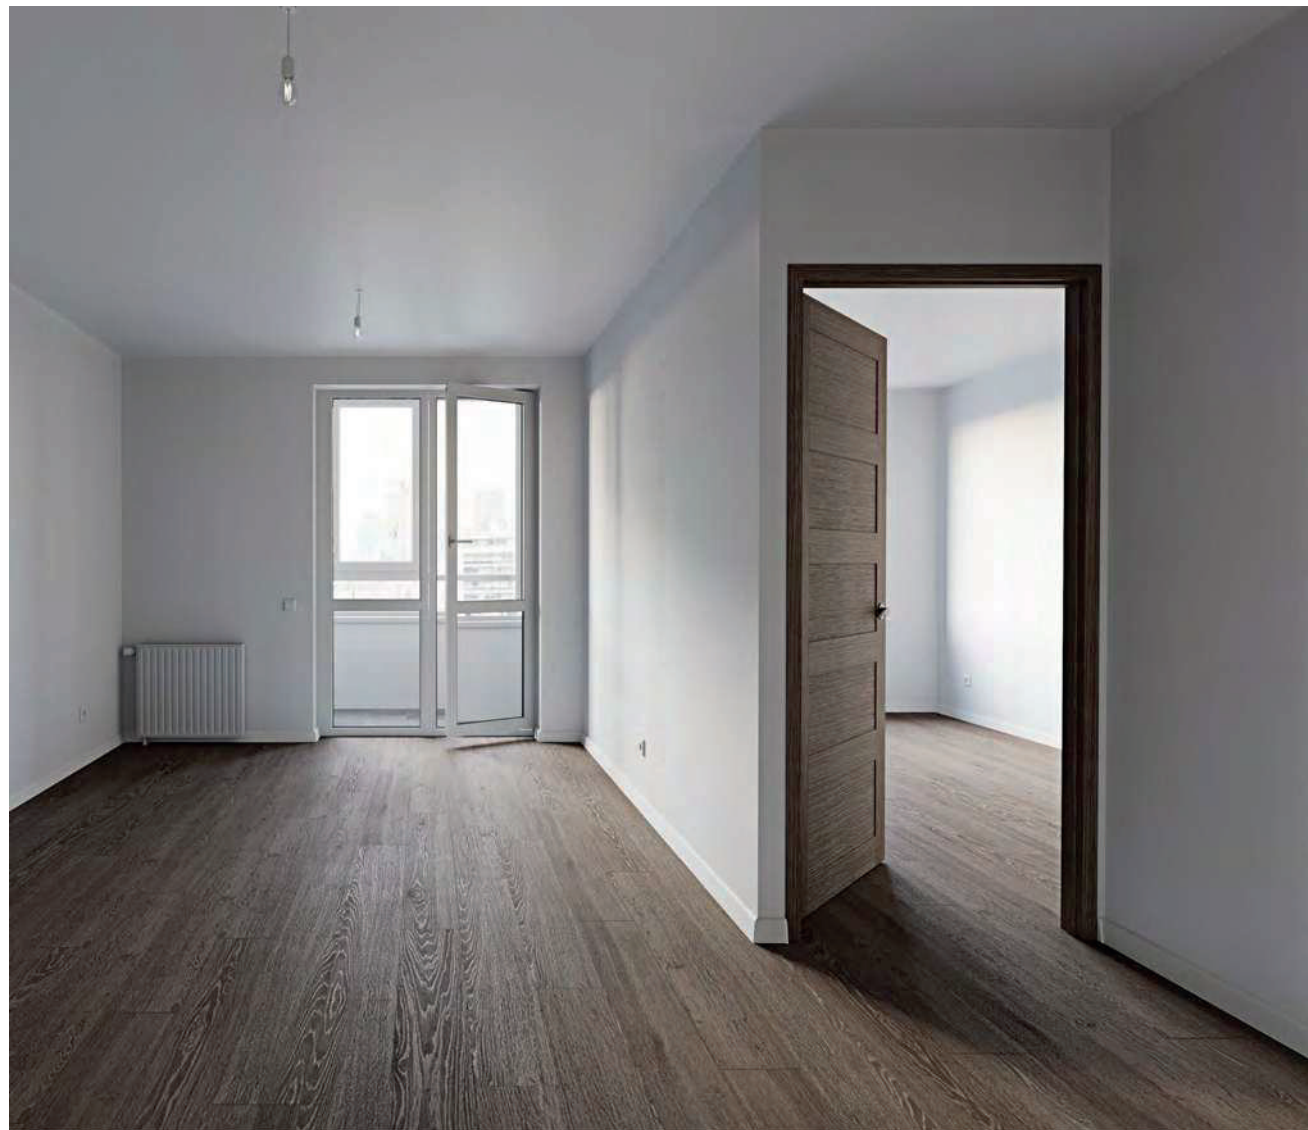

Комплектация и технические характеристики изделий и материалов могут незначительно отличаться от представленных в макете. Застройщик вправе производить замену применяемых материалов, изделий и конструкций в соответствии с нормами СНИП на материалы, изделия и конструкции аналогичных качественных характеристик. При изменении модельного ряда фирмой-изготовителем или в случае фактической невозможности установки, обусловленной параметрами помещений, в пакет отделки, указанный в настоящем приложении, Застройщиком вносятся соответствующие изменения, не ухудшающие качество материалов и оборудования.