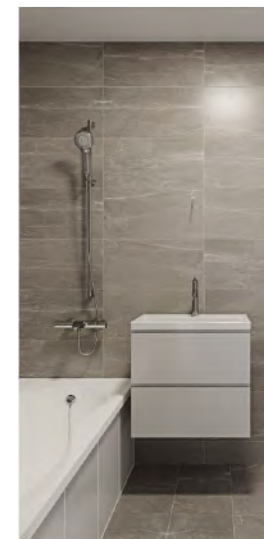

Варианты дизайна

Комплектация и технические характеристики изделий и материалов могут незначительно отличаться от представленных в макете. Застройщик вправе производить замену применяемых материалов, изделий и конструкций в соответствии с нормами СНиП на материалы, изделия и конструкции аналогичных качественных характеристик. При изменении модельного ряда фирмой-изготовителем или в случае фактической невозможности установки, обусловленной параметрами помещений, в пакет отделки, указанный в настоящем приложении, Застройщиком вносятся соответствующие изменения, не ухудшающие качество материалов и оборудования.