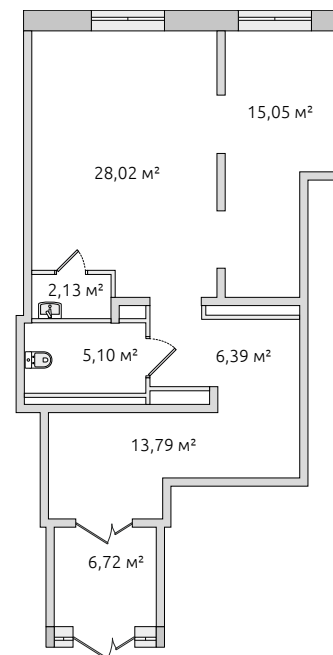

Коммерческое помещение

16 489 920 ₽

Цена при 100% оплате

77.20 м²

Общая площадь

3.25 м

Высота потолков

В комплексе

В корпусе