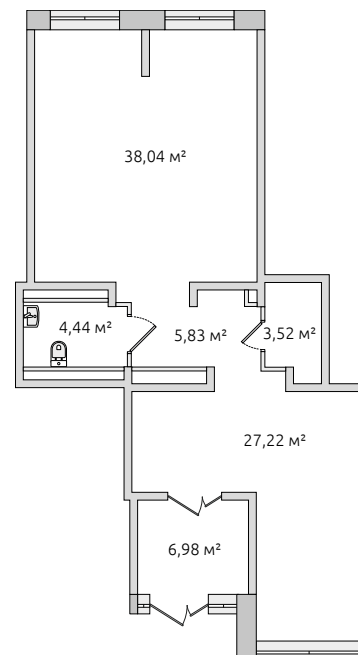

Коммерческое помещение

17 756 592 ₽

Цена при 100% оплате

86.03 м²

Общая площадь

3.25 м

Высота потолков

В комплексе

В корпусе