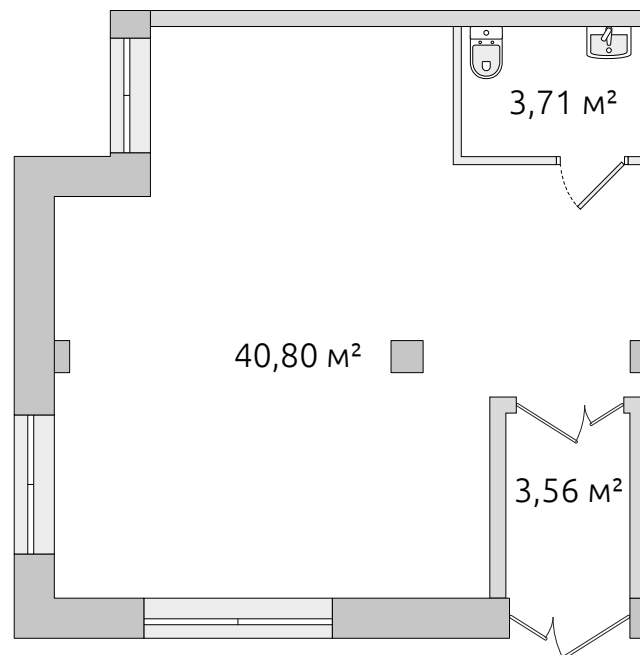

Коммерческое помещение

12 648 000 ₽

Цена при 100% оплате

48.07 м²

Общая площадь

3.25 м

Высота потолков

В комплексе

В корпусе