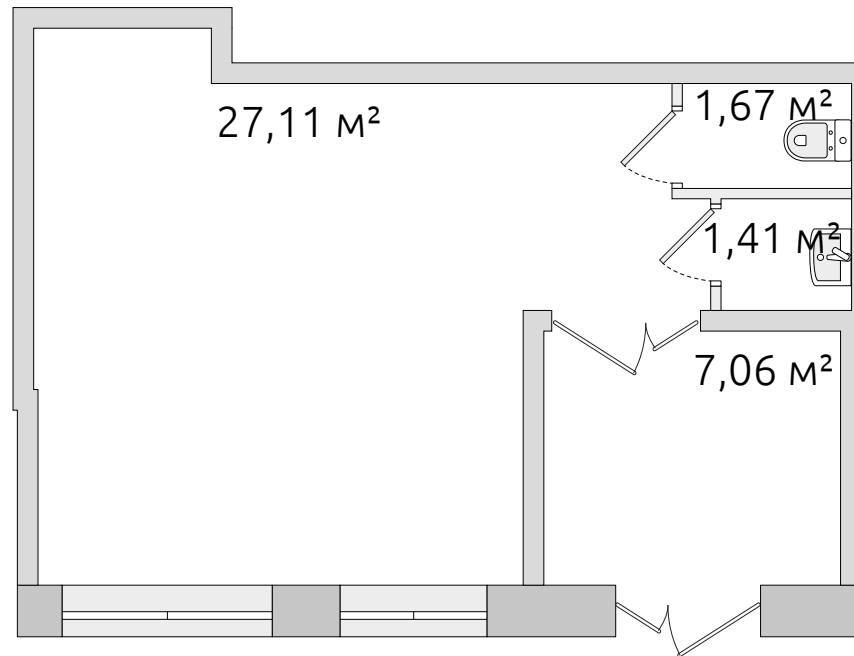

Коммерческое помещение

17 852 400 ₽

Цена при 100% оплате

71.18 м²

Общая площадь

2.75 м

Высота потолков

В комплексе

В корпусе