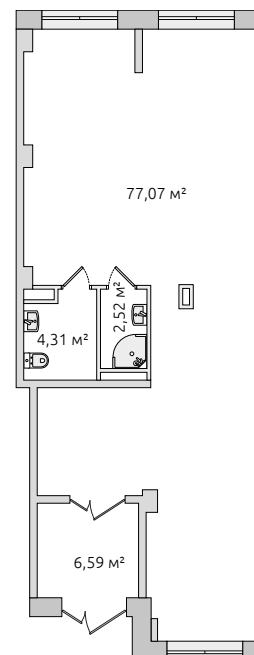

## Коммерческое помещение

**19 260 180 ₺**

Цена при 100% оплате

**90.49 м<sup>2</sup>**

Общая площадь

**3.50 м**

Высота потолков

В комплексе

В корпусе