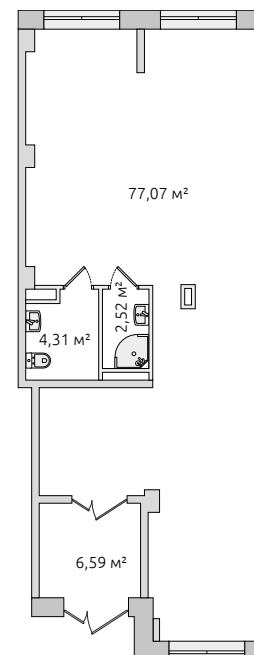

Коммерческое помещение

15 061 699 ₺

Цена при 100% оплате

90.49 м²

Общая площадь

3.50 м

Высота потолков

В комплексе

В корпусе