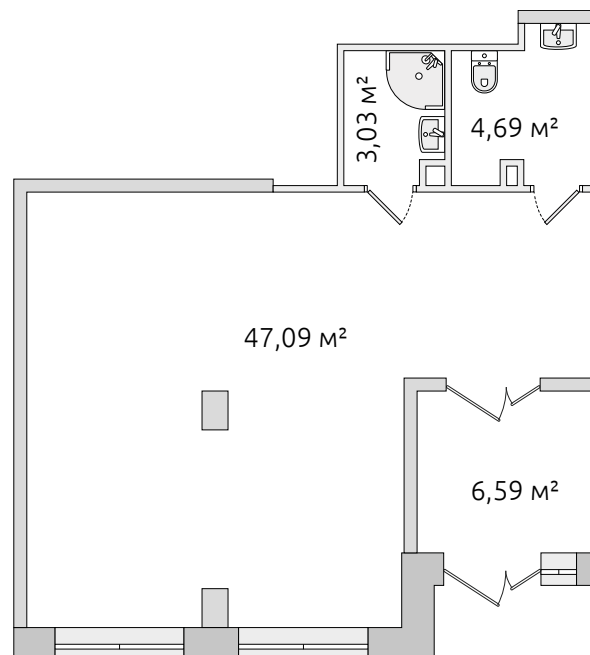

Коммерческое помещение

15 363 485 ₽

Цена при 100% оплате

61.40 м²

Общая площадь

3.50 м

Высота потолков

В комплексе

В корпусе