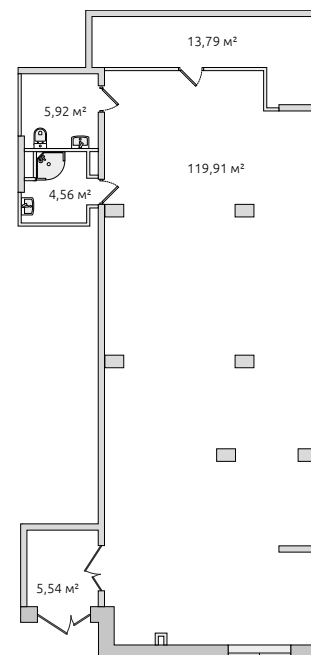

Коммерческое помещение

28 293 300 ₺

Цена при 100% оплате

149.72 м²

Общая площадь

3.50 м

Высота потолков

В комплексе

В корпусе