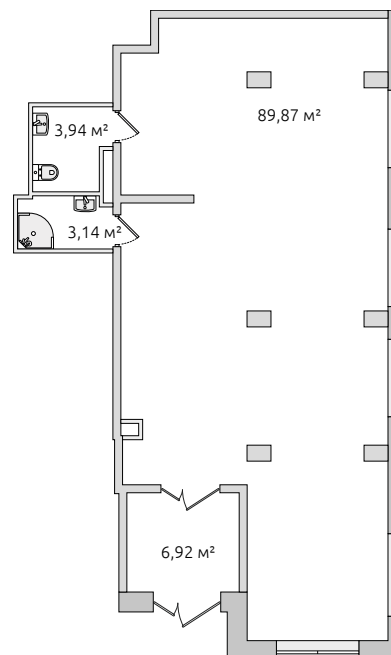

Коммерческое помещение

23 422 500 ₺

Цена при 100% оплате

103.87 м²

Общая площадь

3.50 м

Высота потолков

В комплексе

В корпусе