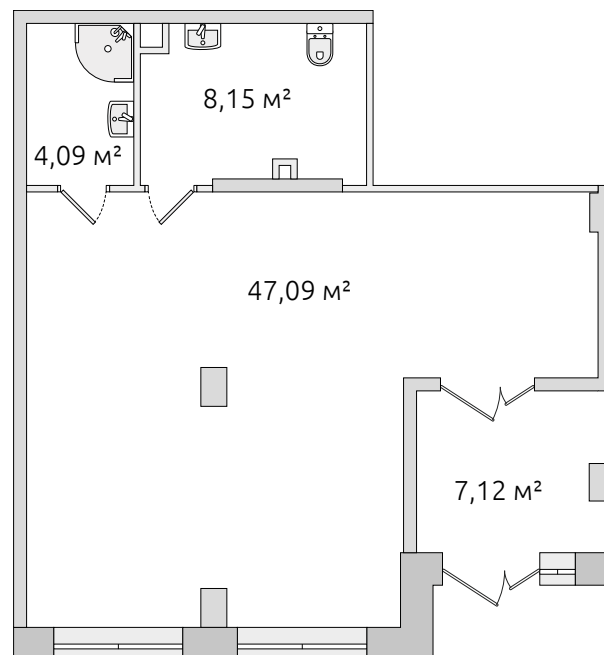

## Коммерческое помещение

**16 002 533 ₺**

Цена при 100% оплате

**66.45 м<sup>2</sup>**

Общая площадь

**3.50 м**

Высота потолков

В комплексе

В корпусе