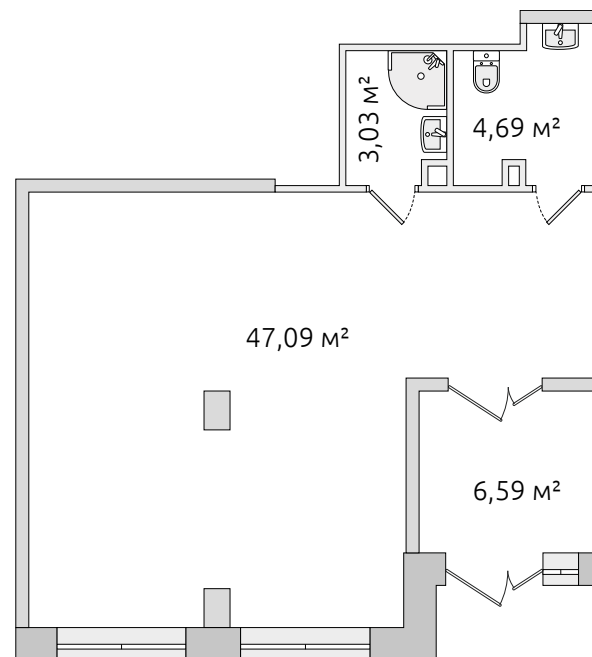

Коммерческое помещение

15 562 688 ₽

Цена при 100% оплате

61.40 м²

Общая площадь

3.50 м

Высота потолков

В комплексе

В корпусе