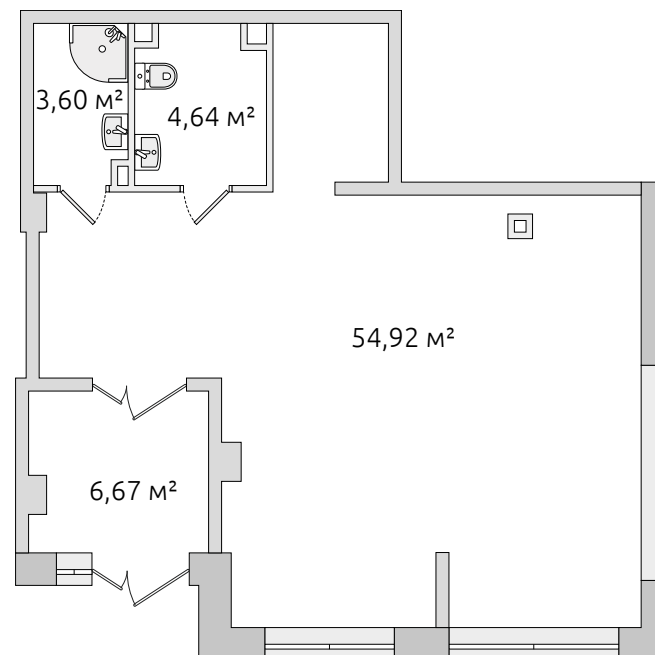

## Коммерческое помещение

**17 853 808 ₺**

Цена при 100% оплате

**69.83 м<sup>2</sup>**

Общая площадь

**3.50 м**

Высота потолков

В комплексе

В корпусе