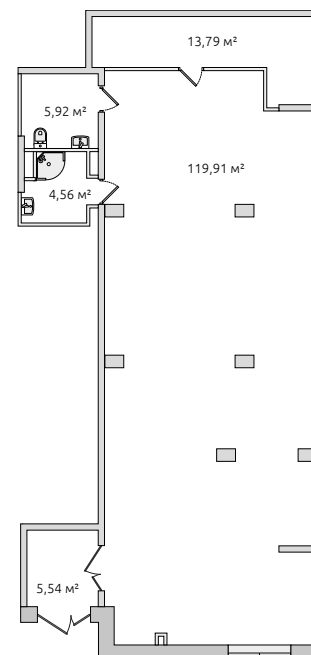

Коммерческое помещение

22 008 840 ₺

Цена при 100% оплате

149.72 м²

Общая площадь

3.50 м

Высота потолков

В комплексе

В корпусе