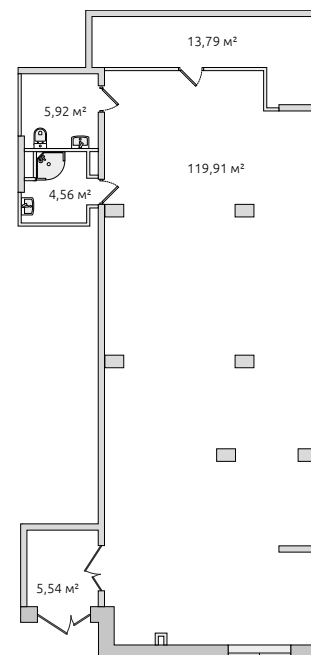

Коммерческое помещение

28 009 800 ₺

Цена при 100% оплате

149.72 м²

Общая площадь

3.50 м

Высота потолков

В комплексе

В корпусе