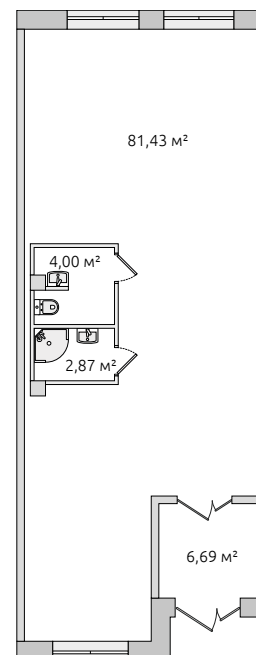

## Коммерческое помещение

**21 824 176 ₺**

Цена при 100% оплате

**94.99 м<sup>2</sup>**

Общая площадь

**3.50 м**

Высота потолков

В комплексе