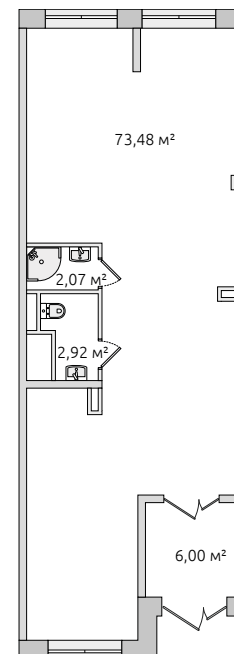

Коммерческое помещение

20 339 240 ₺

Цена при 100% оплате

84.47 м²

Общая площадь

3.50 м

Высота потолков

В комплексе