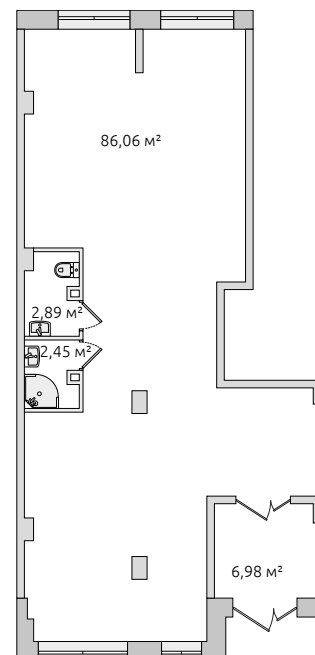

Коммерческое помещение

22 064 100 ₹

Цена при 100% оплате

98.38 м²

Общая площадь

3.50 м

Высота потолков

В комплексе

В корпусе