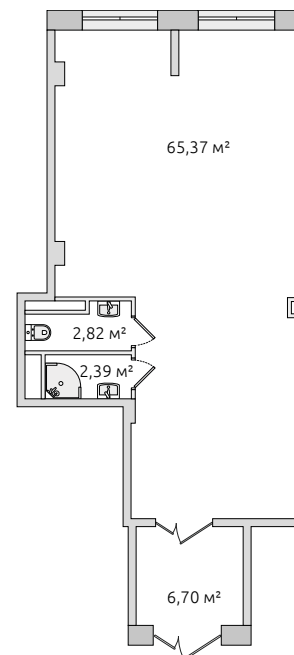

Коммерческое помещение

14 966 740 ₺

Цена при 100% оплате

77.28 м²

Общая площадь

3.50 м

Высота потолков

В комплексе

В корпусе