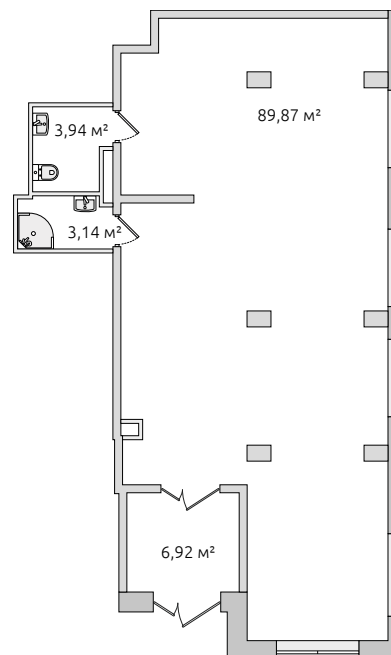

**Коммерческое
помещение**

22 330 124 ₽

Цена при 100% оплате

103.87 м²

Общая площадь

3.50 м

Высота потолков

В комплексе

В корпусе