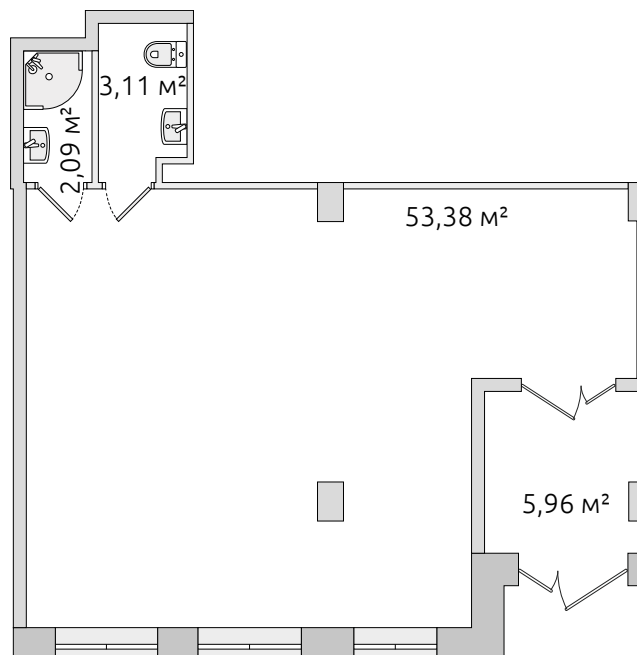

Коммерческое помещение

17 239 592 ₺

Цена при 100% оплате

64.54 м²

Общая площадь

3.50 м

Высота потолков

В комплексе

В корпусе