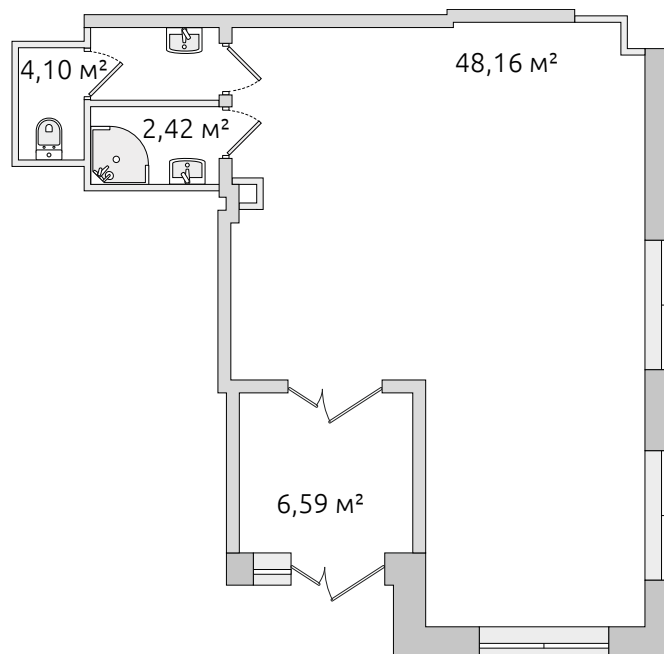

Коммерческое помещение

16 302 006 ₺

Цена при 100% оплате

61.27 м²

Общая площадь

3.50 м

Высота потолков

В комплексе

В корпусе