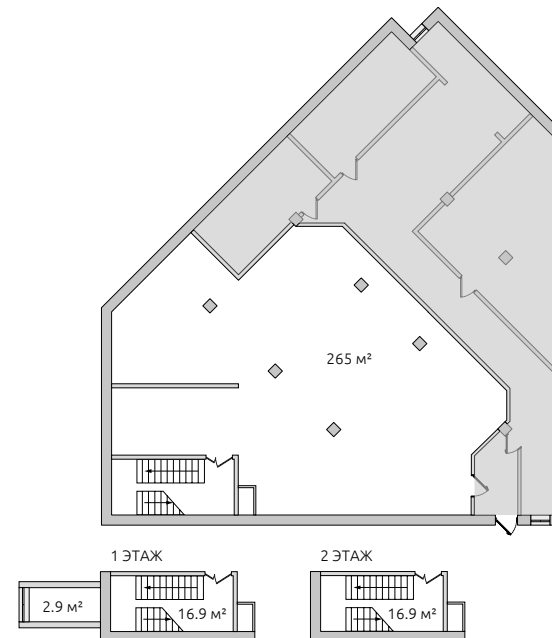

Коммерческое помещение

19 483 632 ₽

Цена при 100% оплате

265.30 м²

Общая площадь

2.64 м

Высота потолков

В корпусе