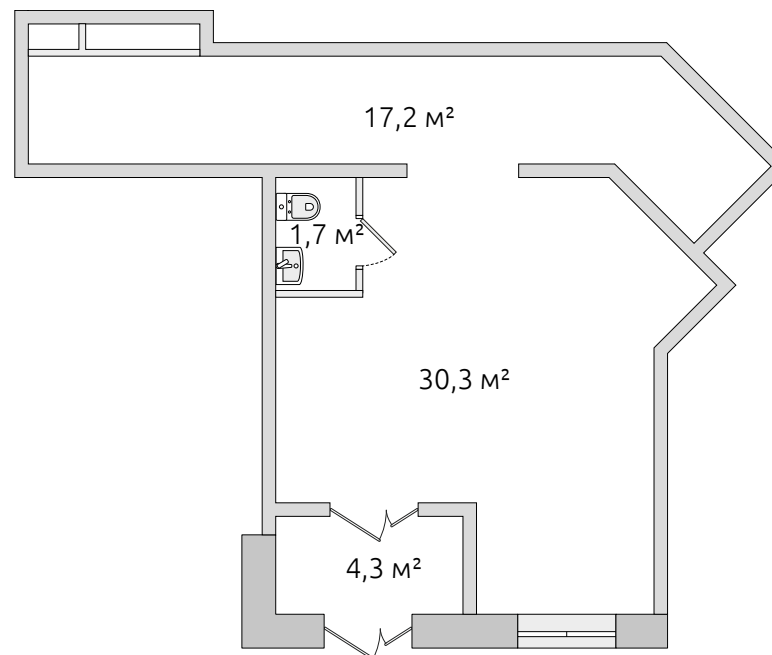

Коммерческое помещение

13 475 000 ₽

Цена при 100% оплате

53.90 м²

Общая площадь

2.90 м

Высота потолков

В комплексе