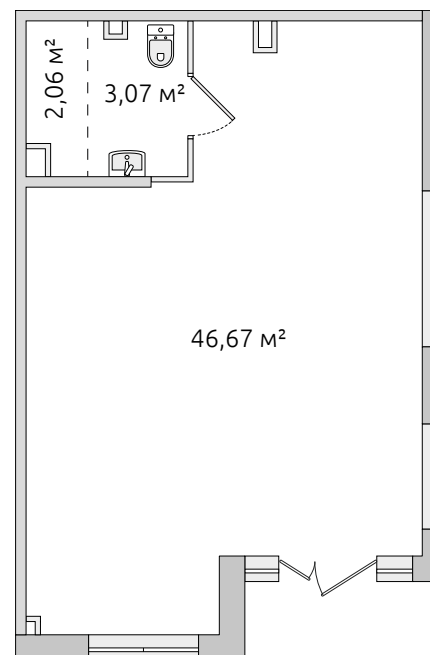

## Коммерческое помещение

20 153 610 ₽

Цена при 100% оплате

53.70 м<sup>2</sup>

Общая площадь

3.05 м

Высота потолков

В корпусе