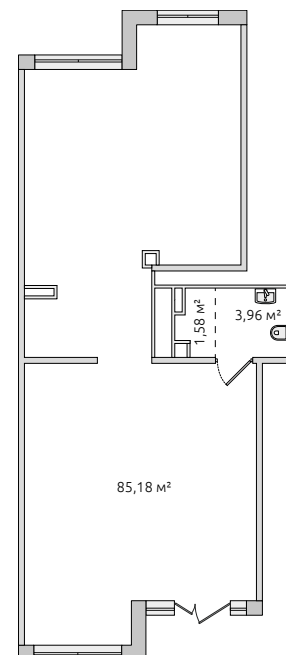

Коммерческое помещение

27 091 350 ₽

Цена при 100% оплате

92.62 м²

Общая площадь

3.05 м

Высота потолков

В корпусе