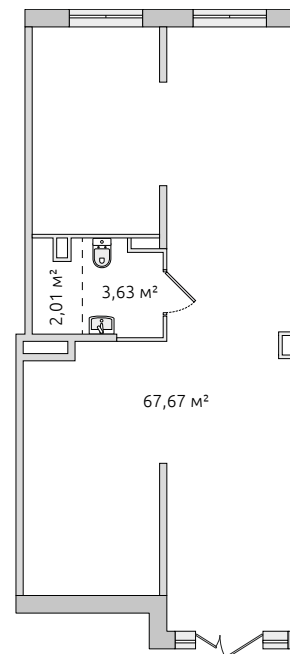

Коммерческое помещение

24 638 796 ₽

Цена при 100% оплате

75.21 м²

Общая площадь

3.05 м

Высота потолков

В корпусе