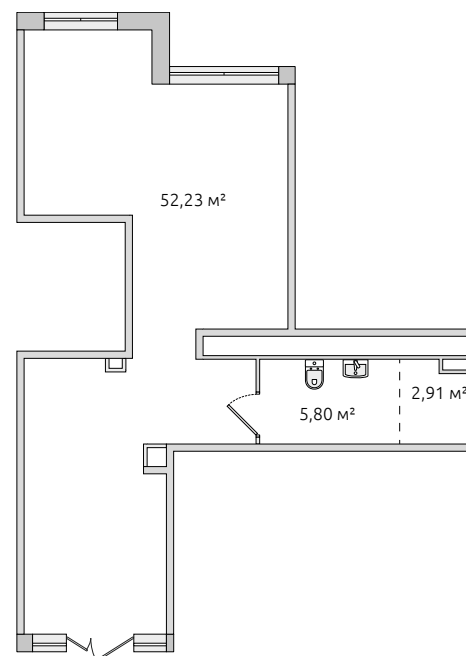

Коммерческое помещение

22 000 284 ₽

Цена при 100% оплате

62.84 м²

Общая площадь

3.05 м

Высота потолков

В комплексе

В корпусе