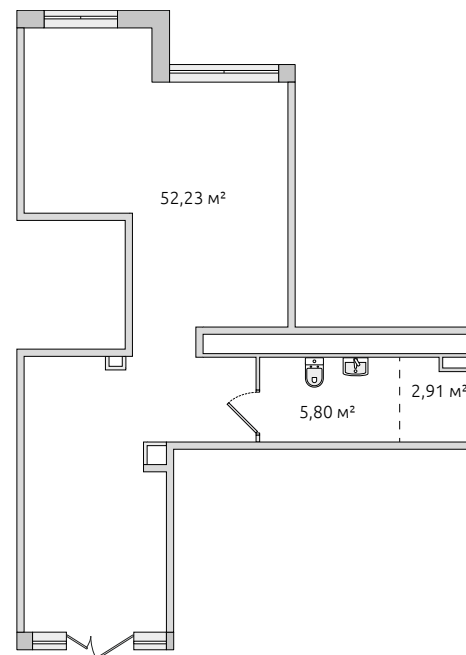

Коммерческое помещение

22 000 284 ₽

Цена при 100% оплате

62.84 м²

Общая площадь

3.05 м

Высота потолков

В комплексе