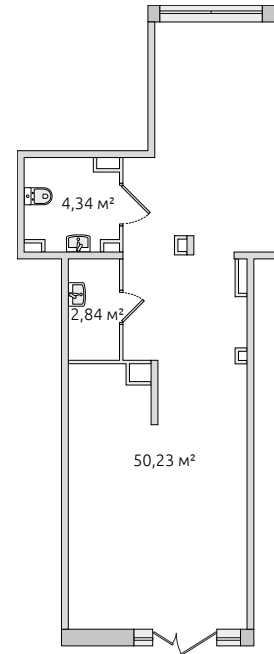

Коммерческое помещение

20 871 188 ₽

Цена при 100% оплате

59.31 м²

Общая площадь

3.05 м

Высота потолков

В комплексе

В корпусе