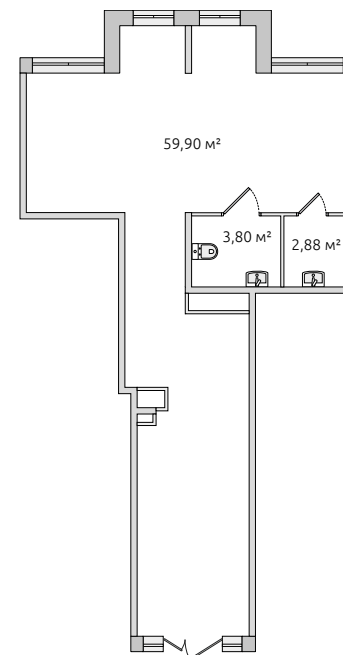

Коммерческое помещение

23 605 056 ₽

Цена при 100% оплате

68.48 м²

Общая площадь

3.05 м

Высота потолков

В корпусе