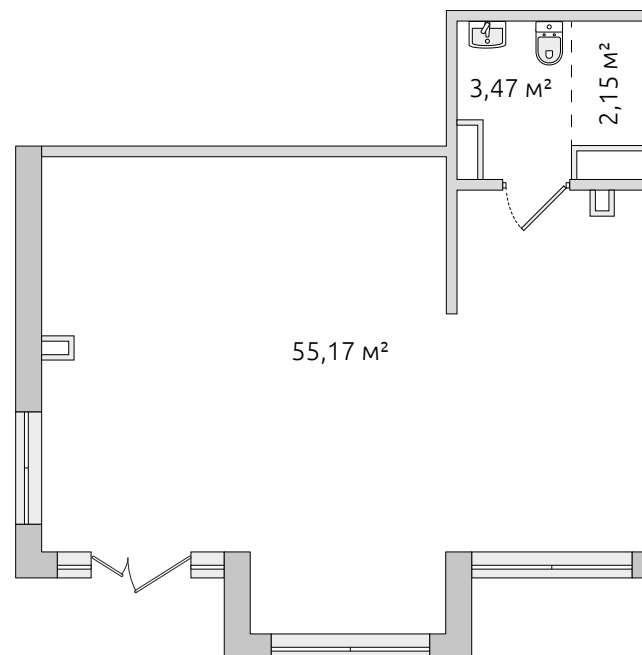

## Коммерческое помещение

23 076 188 ₽

Цена при 100% оплате

62.69 м<sup>2</sup>

Общая площадь

3.05 м

Высота потолков

В корпусе