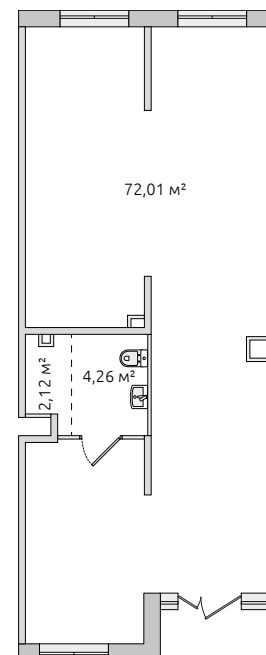

Коммерческое помещение

23 281 830 ₽

Цена при 100% оплате

78.39 м²

Общая площадь

3.20 м

Высота потолков

В комплексе