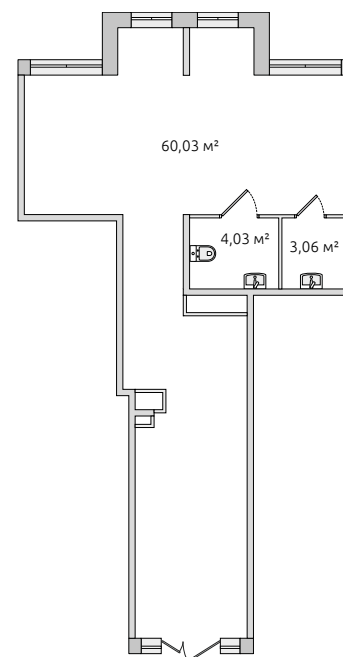

Коммерческое помещение

22 653 000 ₽

Цена при 100% оплате

67.12 м²

Общая площадь

3.20 м

Высота потолков

В комплексе

В корпусе