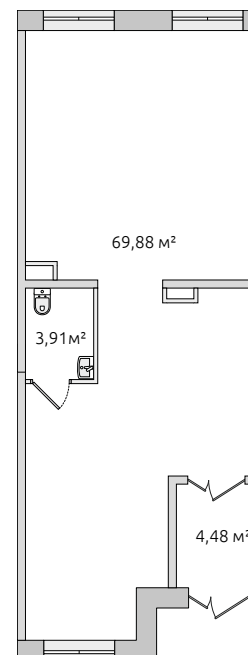

Коммерческое помещение

22 445 280 ₽

Цена при 100% оплате

78.48 м²

Общая площадь

3.35 м

Высота потолков

В комплексе