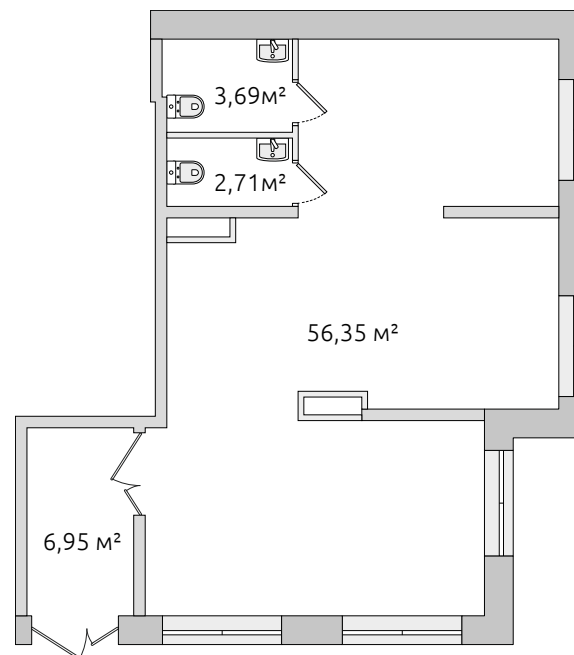

Коммерческое помещение

22 914 000 ₺

Цена при 100% оплате

68.40 м²

Общая площадь

3.35 м

Высота потолков

В комплексе

В корпусе