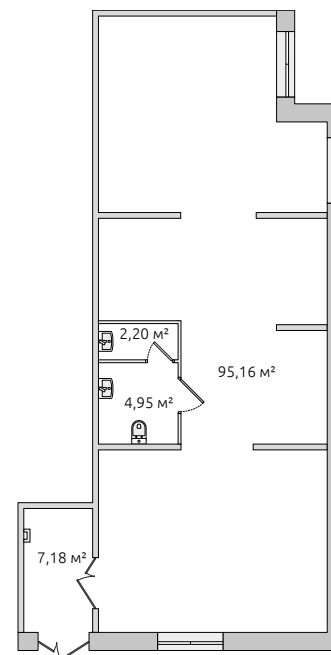

**Коммерческое
помещение**

40 104 300 ₺

Цена при 100% оплате

108.39 м²

Общая площадь

3.57 м

Высота потолков

В комплексе

В корпусе