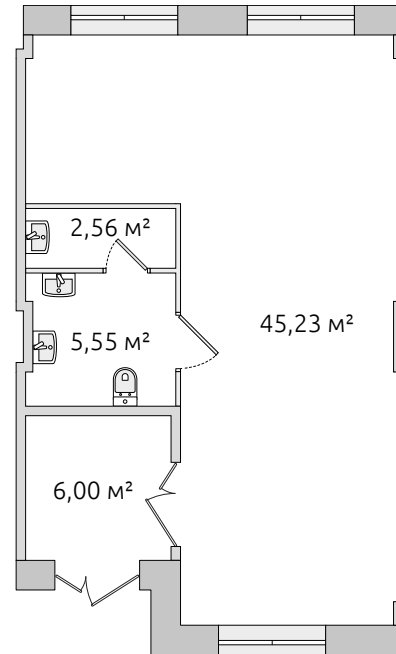

**Коммерческое
помещение**

23 736 000 ₺

Цена при 100% оплате

59.34 м²

Общая площадь

3.65 м

Высота потолков

В комплексе

В корпусе