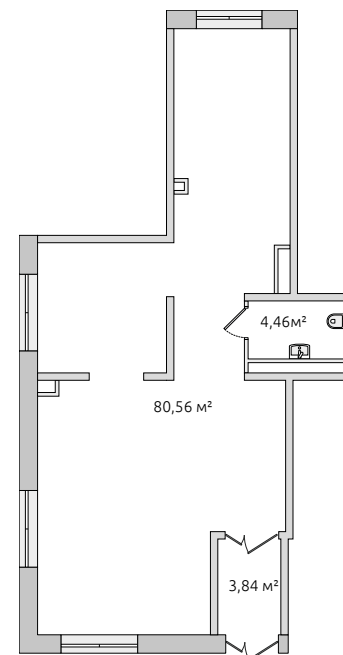

## Коммерческое помещение

**25 548 640 ₽**

Цена при 100% оплате

**89.96 м<sup>2</sup>**

Общая площадь

**3.00 м**

Высота потолков

В комплексе

В корпусе