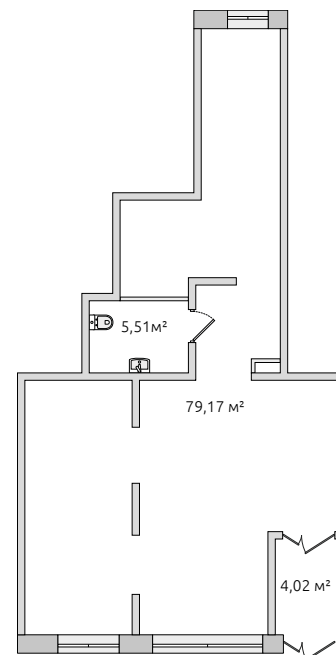

Коммерческое помещение

18 578 010 ₺

Цена при 100% оплате

88.89 м²

Общая площадь

3.00 м

Высота потолков

В комплексе

В корпусе