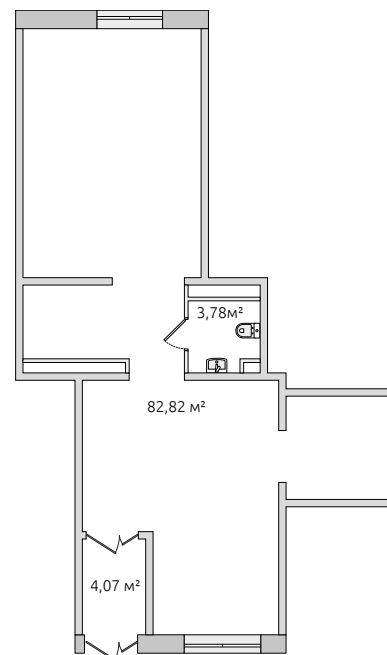

Коммерческое помещение

22 441 520 ₽

Цена при 100% оплате

90.49 м²

Общая площадь

3.00 м

Высота потолков

В комплексе

В корпусе