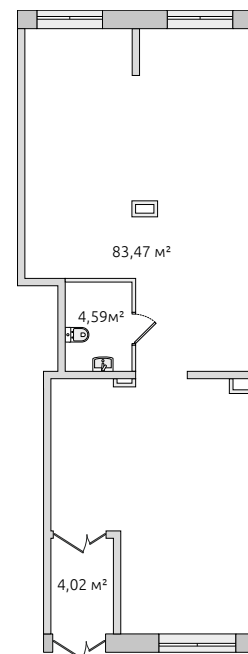

## Коммерческое помещение

**22 835 840 ₺**

Цена при 100% оплате

**92.08 м<sup>2</sup>**

Общая площадь

**3.00 м**

Высота потолков

В комплексе