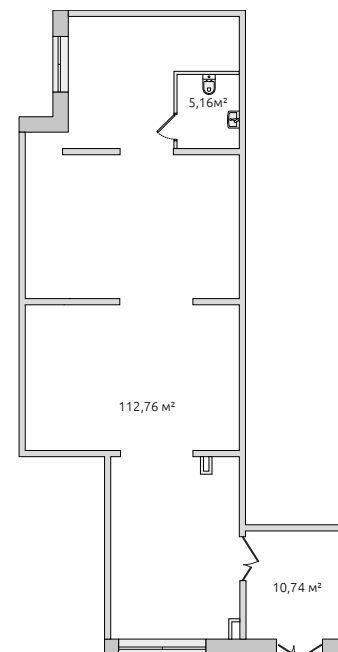

## Коммерческое помещение

**36 282 120 ₺**

Цена при 100% оплате

**128.66 м<sup>2</sup>**

Общая площадь

**3.00 м**

Высота потолков

В комплексе

В корпусе