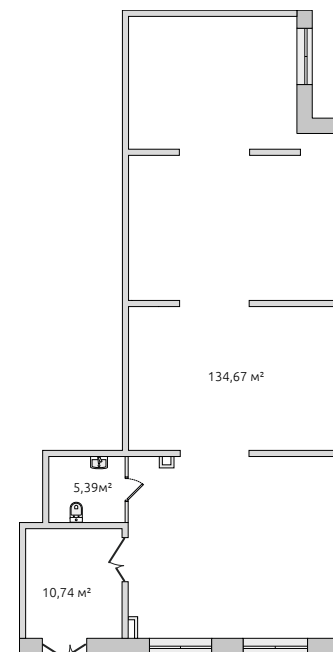

Коммерческое помещение

28 237 300 ₽

Цена при 100% оплате

150.80 м²

Общая площадь

3.00 м

Высота потолков

В комплексе

В корпусе