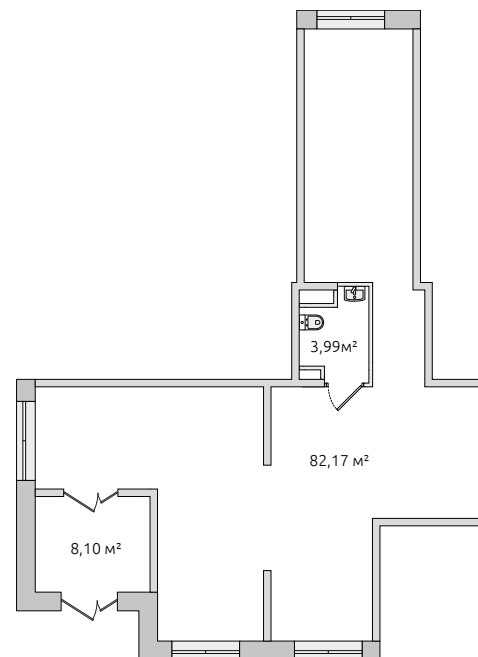

Коммерческое помещение

30 282 280 ₺

Цена при 100% оплате

116.92 м²

Общая площадь

3.35 м

Высота потолков

В комплексе

В корпусе