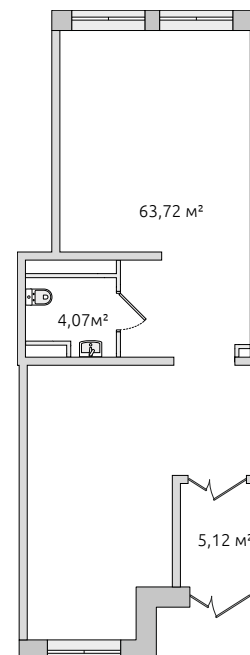

Коммерческое помещение

21 181 680 ₽

Цена при 100% оплате

72.54 м²

Общая площадь

3.35 м

Высота потолков

В комплексе