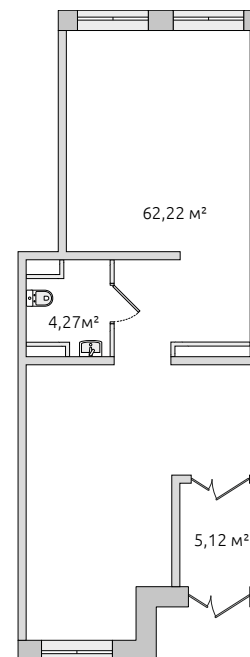

Коммерческое помещение

20 784 560 ₽

Цена при 100% оплате

71.18 м²

Общая площадь

3.35 м

Высота потолков

В комплексе