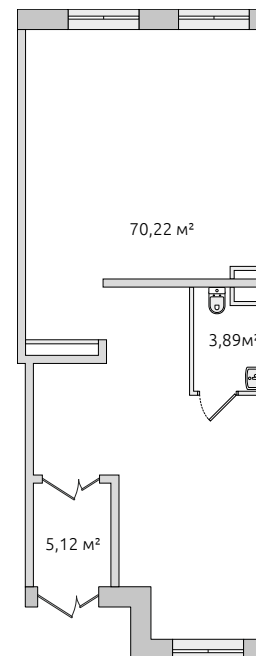

## Коммерческое помещение

**22 628 320 ₺**

Цена при 100% оплате

**79.12 м<sup>2</sup>**

Общая площадь

**3.35 м**

Высота потолков

В комплексе